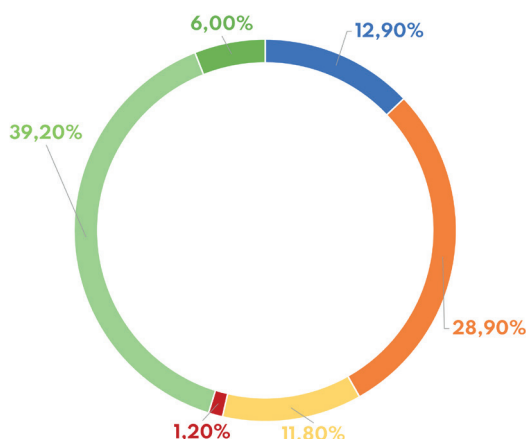

Energieträger Mix Deutschland gesamt

CO -Emissionen 350 g/kWh
radioaktiver Abfall 0,0003 g/kWh