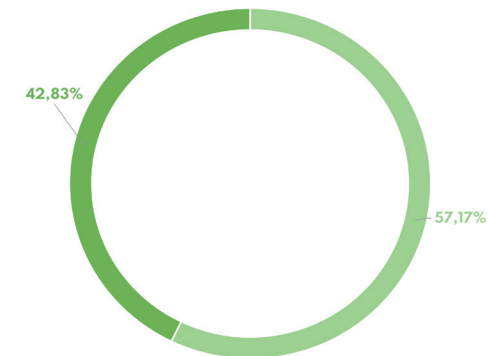

Der Itzehoer Strommix

Eure Stadtwerke Itzehoe setzen seit 2018 verstärkt auf Ökostrom. Wenn Sie Privatkundin oder Privatkunde bei uns sind, erhalten Sie automatisch und in jedem Tarif 100 % grünen Strom – ohne Aufpreis. Bei unseren Geschäftskundinnen und -kunden setzen wir uns aktiv dafür ein, ebenfalls vermehrt klimafreundlichen Ökostrom zu verwenden. Wir wollen, dass auch im so genannten Graustrombereich zukünftig ökologisch erzeugte Energie die Oberhand gewinnt.

Die untenstehenden Zahlen beziehen sich auf das Jahr 2021. Jeweils im Herbst werden die Angaben auf das nächste Jahr aktualisiert.

Energieträger Mix Ökostrom

CO -Emissionen 0 g/kWh
radioaktiver Abfall 0,0000 g/kWh