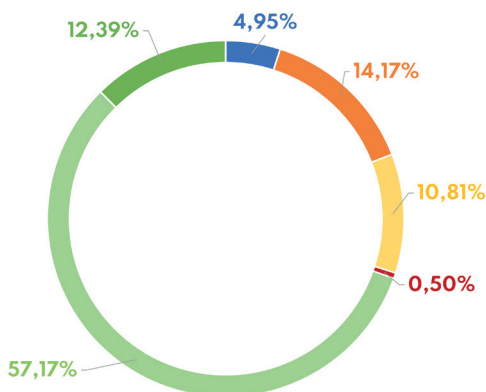

Der Itzehoer Strommix

Eure Stadtwerke Itzehoe setzen seit 2018 verstärkt auf Ökostrom. Wenn Sie Privatkundin oder Privatkunde bei uns sind, erhalten Sie automatisch und in jedem Tarif 100 % grünen Strom – ohne Aufpreis. Bei unseren Geschäftskundinnen und -kunden setzen wir uns aktiv dafür ein, ebenfalls vermehrt klimafreundlichen Ökostrom zu verwenden. Wir wollen, dass auch im so genannten Graustrombereich zukünftig ökologisch erzeugte Energie die Oberhand gewinnt.

Die untenstehenden Zahlen beziehen sich auf das Jahr 2021. Jeweils im Herbst werden die Angaben auf das nächste Jahr aktualisiert.

Energieträger Mix Ökostrom

CO -Emissionen 0 g/kWh
radioaktiver Abfall 0,0000 g/kWh

Energieträger Mix Graustrom

CO -Emissionen 175 g/kWh
radioaktiver Abfall 0,0001 g/kWh

Energieträger Mix Deutschland gesamt

CO -Emissionen 350 g/kWh
radioaktiver Abfall 0,0003 g/kWh