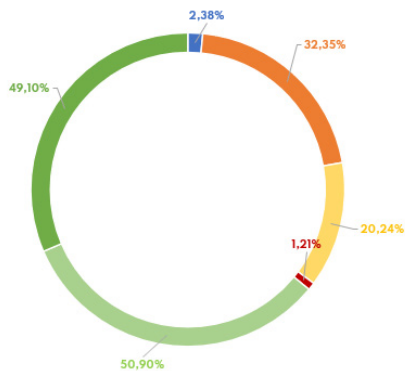

Der Itzehoer Strommix

Eure Stadtwerke Itzehoe setzen seit 2018 verstärkt auf Ökostrom. Wenn Sie Privatkundin oder Privatkunde bei uns sind, erhalten Sie automatisch und in jedem Tarif 100 % grünen Strom – ohne Aufpreis. Bei unseren Geschäftskundinnen und -kunden setzen wir uns aktiv dafür ein, ebenfalls vermehrt klimafreundlichen Ökostrom zu verwenden. Wir wollen, dass auch im so genannten Graustrombereich zukünftig ökologisch erzeugte Energie die Oberhand gewinnt.

Die untenstehenden Zahlen beziehen sich auf das Jahr 2023. Jeweils zum Ende des Jahres werden die Angaben auf das nächste Jahr aktualisiert.

Energieträger Mix Ökostrom

CO₂-Emissionen 0 g/kWh
radioaktiver Abfall 0,0000 g/kWh

Energieträger Mix Graustrom

CO₂-Emissionen 351 g/kWh
radioaktiver Abfall 0,0001 g/kWh

Energieträger Mix Deutschland gesamt

CO₂-Emissionen 324 g/kWh
radioaktiver Abfall 0,0002 g/kWh