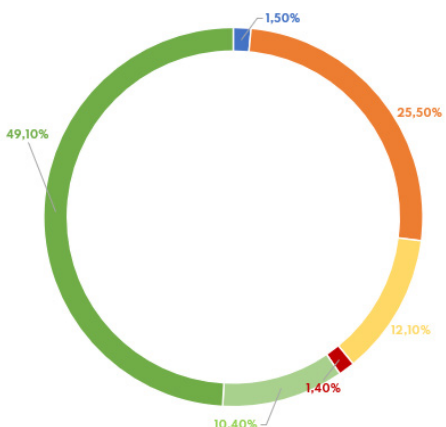

Die untenstehenden Zahlen beziehen sich auf das Jahr 2023. Jeweils zum Ende des Jahres werden die Angaben auf das nächste Jahr aktualisiert.

Energieträger Mix Ökostrom

CO₂-Emissionen 0 g/kWh
radioaktiver Abfall 0,0000 g/kWh

Energieträger Mix Graustrom

CO₂-Emissionen 351 g/kWh
radioaktiver Abfall 0,0001 g/kWh

Energieträger Mix Deutschland gesamt

CO₂-Emissionen 324 g/kWh
radioaktiver Abfall 0,0002 g/kWh