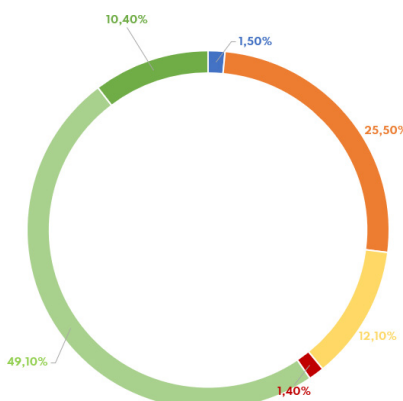

Energieträger Mix Deutschland gesamt

CO₂-Emissionen 324 g/kWh
radioaktiver Abfall 0,0002 g/kWh