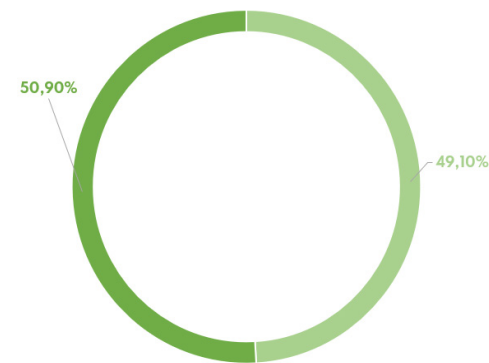

Der ltzehoer Strommix

Eure Stadtwerke ltzehoe setzen seit 2018 verstärkt auf Ökostrom. Wenn Sie Privatkundin oder Privatkunde bei uns sind, erhalten Sie automatisch und in jedem Tarif 100 % grünen Strom – ohne Aufpreis. Bei unseren Geschäftskundinnen und -kunden setzen wir uns aktiv dafür ein, ebenfalls vermehrt klimafreundlichen Ökostrom zu verwenden. Wir wollen, dass auch im so genannten Graustrombereich zukünftig ökologisch erzeugte Energie die Oberhand gewinnt.

Die untenstehenden Zahlen beziehen sich auf das Jahr 2023. Jeweils zum Ende des Jahres werden die Angaben auf das nächste Jahr aktualisiert.

Energieträger Mix Ökostrom

CO₂-Emissionen 0 g/kWh
radioaktiver Abfall 0,0000 g/kWh